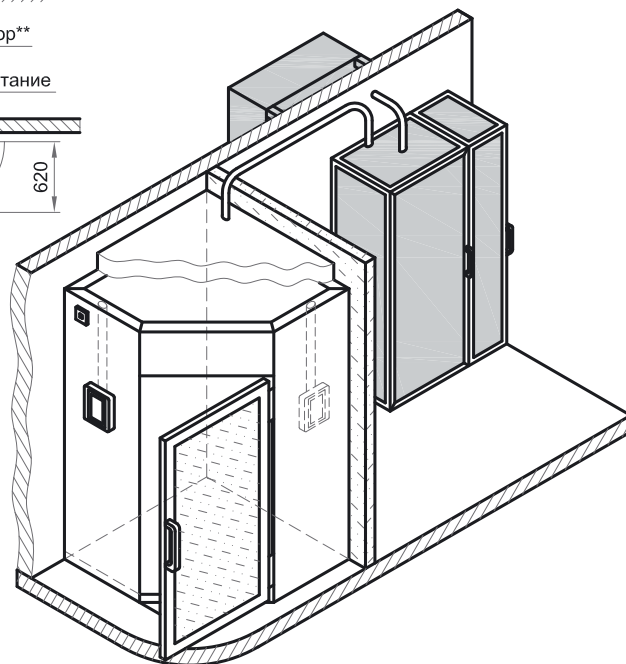

криотек

119991, Москва, ул. Вавилова, 38
Тел./факс: (499) 132 60 00 / 01 / 04

Сделано в Германии

www.criohome.com