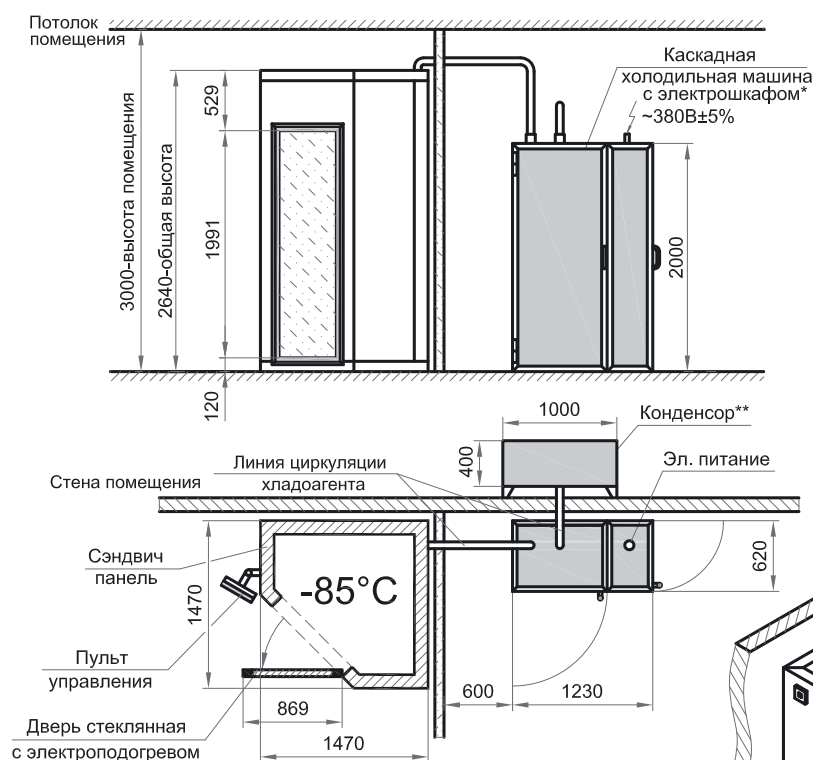

Технические характеристики

criohome

яркие эмоции каждый день

Подводимая мощность	8 кВт
Потребляемая мощность в режиме охлаждения до рабочей температуры	6 кВт
Потребляемая мощность в режиме поддержания рабочей температуры	4 кВт
Напряжение питания	380V±5%
Ток, максимальный	20А
Вес криосауны	~700кг
Вес холодильной машины	~680кг
Время выхода криосауны на рабочий режим	1,5 часа

* Холодильная машина с электрошкафом может находиться от криосауны до 15 метров по горизонтали или вертикали

** Конденсор может находиться от холодильной машины до 25 метров