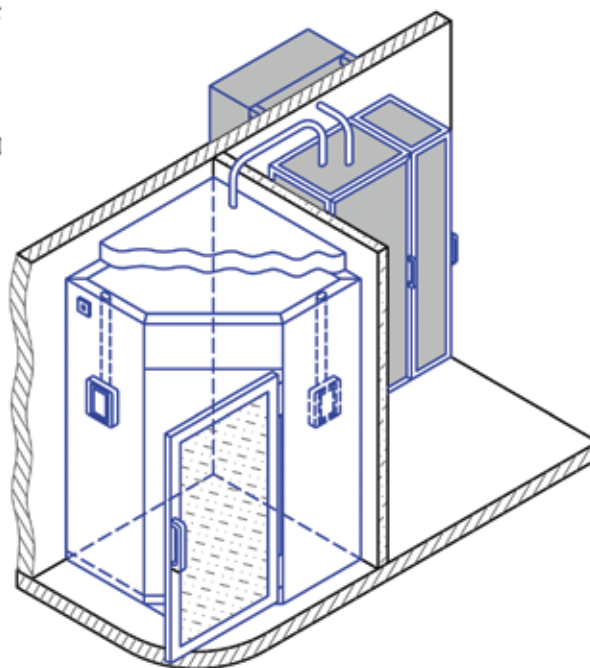

# Технические характеристики

**criohome**

яркие эмоции каждый день

Максимальная потребляемая мощность	8 кВт
Напряжение питания	380В±5%
Ток, максимальный	20А
Вес криосауны	~700кг
Вес холодильной машины	~680кг
Время выхода криосауны на рабочий режим	1,5 часа